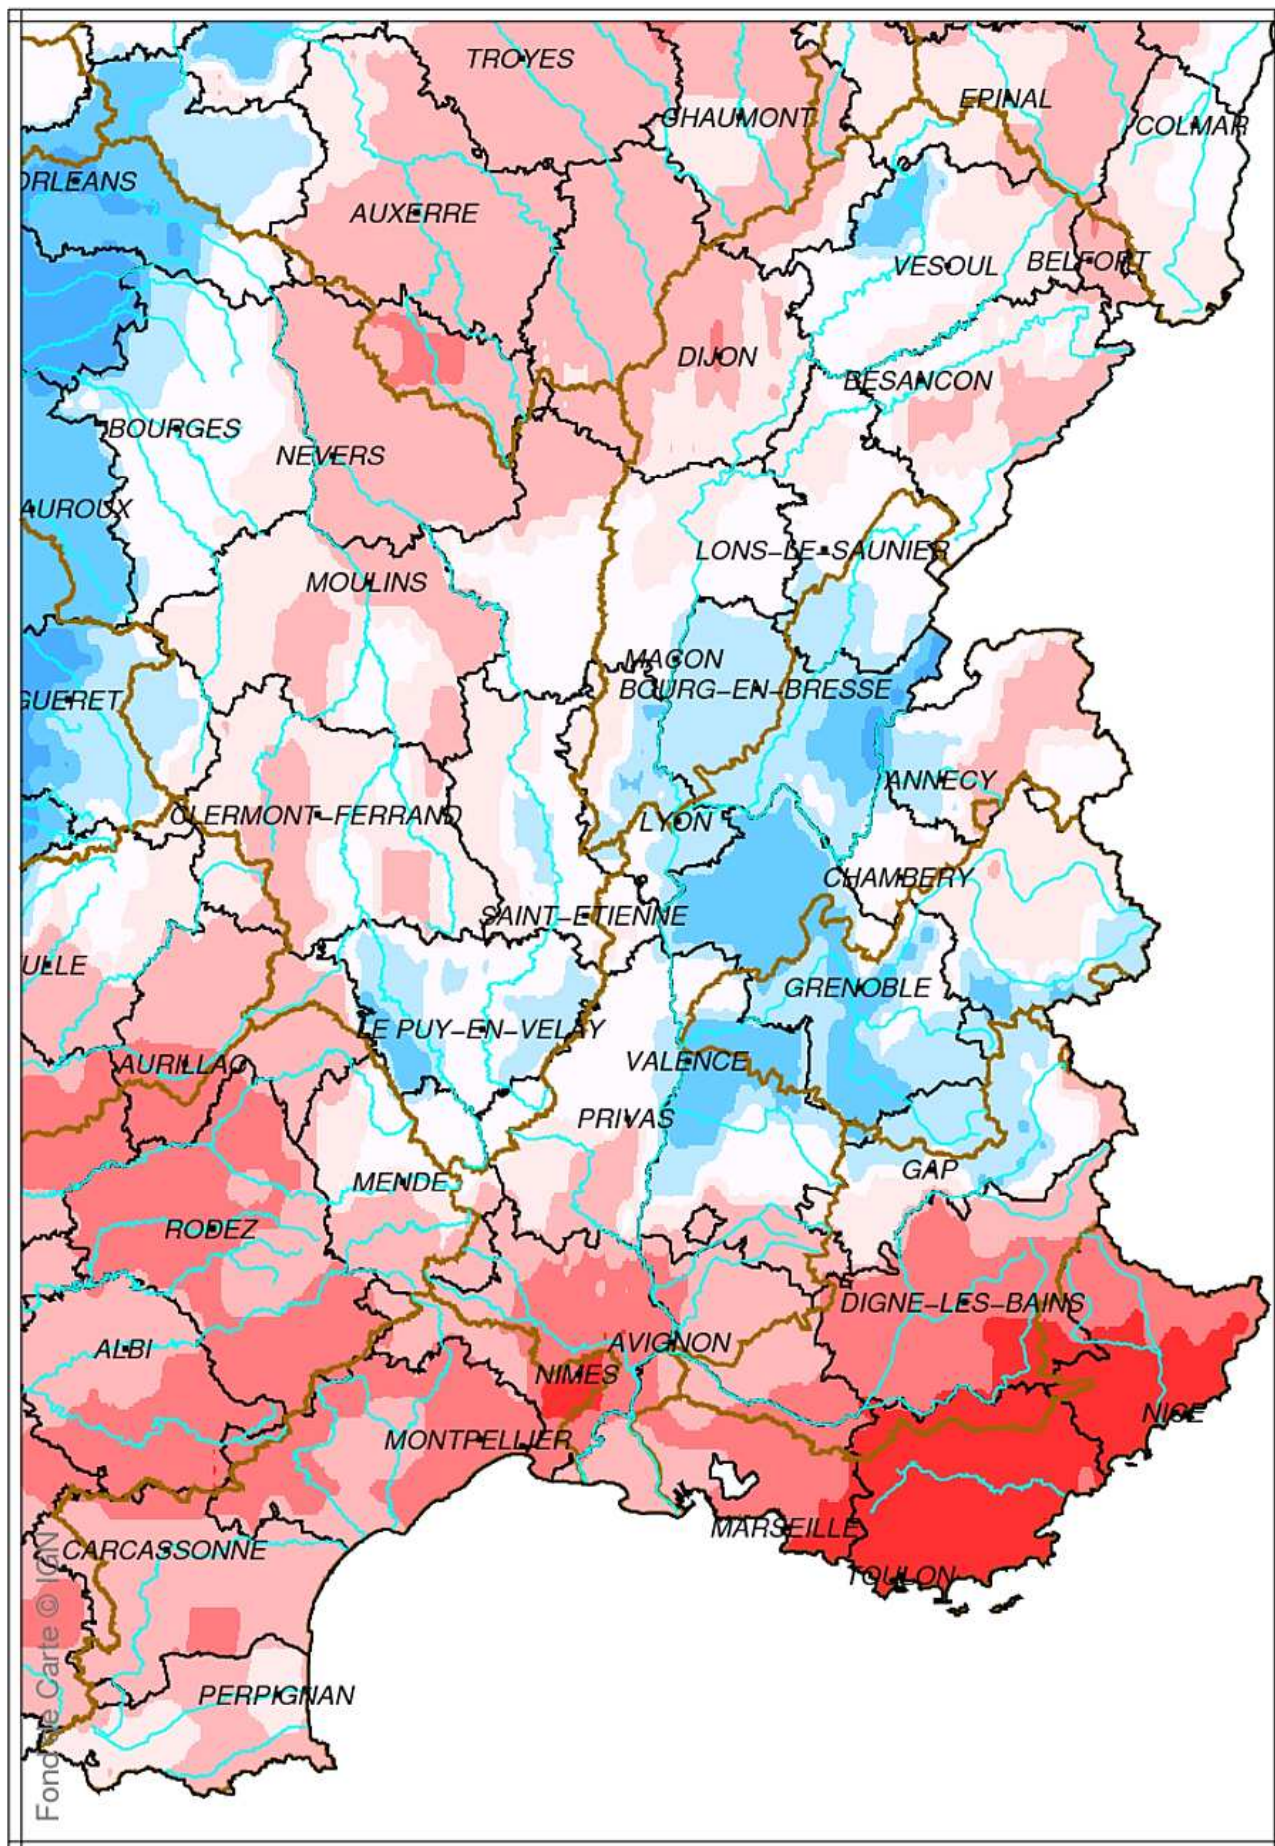

Bassin Rhône Méditerranée

Cumul de précipitations

Juin 2019

Bassin Rhône Méditerranée

Rapport à la normale 1981/2010 des précipitations

Juin 2019

Bassin Rhône Méditerranée

Cumul de pluies efficaces

Juin 2019

Bassin Rhône Méditerranée

Rapport à la normale 1981/2010 du cumul de précipitations

De Septembre 2018 à Juin 2019

produit élaboré le 02 Juillet 2019

Fond de Carte © IGN

Bassin Rhône Méditerranée

Cumul de pluies efficaces

De Septembre 2018 à Juin 2019

produit élaboré le 02 Juillet 2019

Fond de Carte © IGN