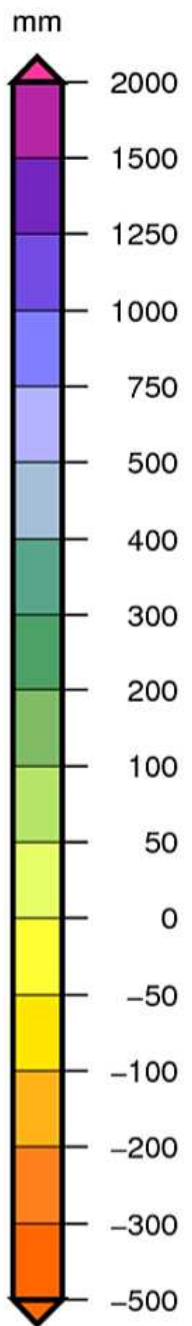

Bassin Rhône Méditerranée

Cumul de pluies efficaces

De Septembre 2018 à Juin 2019

produit élaboré le 02 Juillet 2019

Fond de Carte © IGN