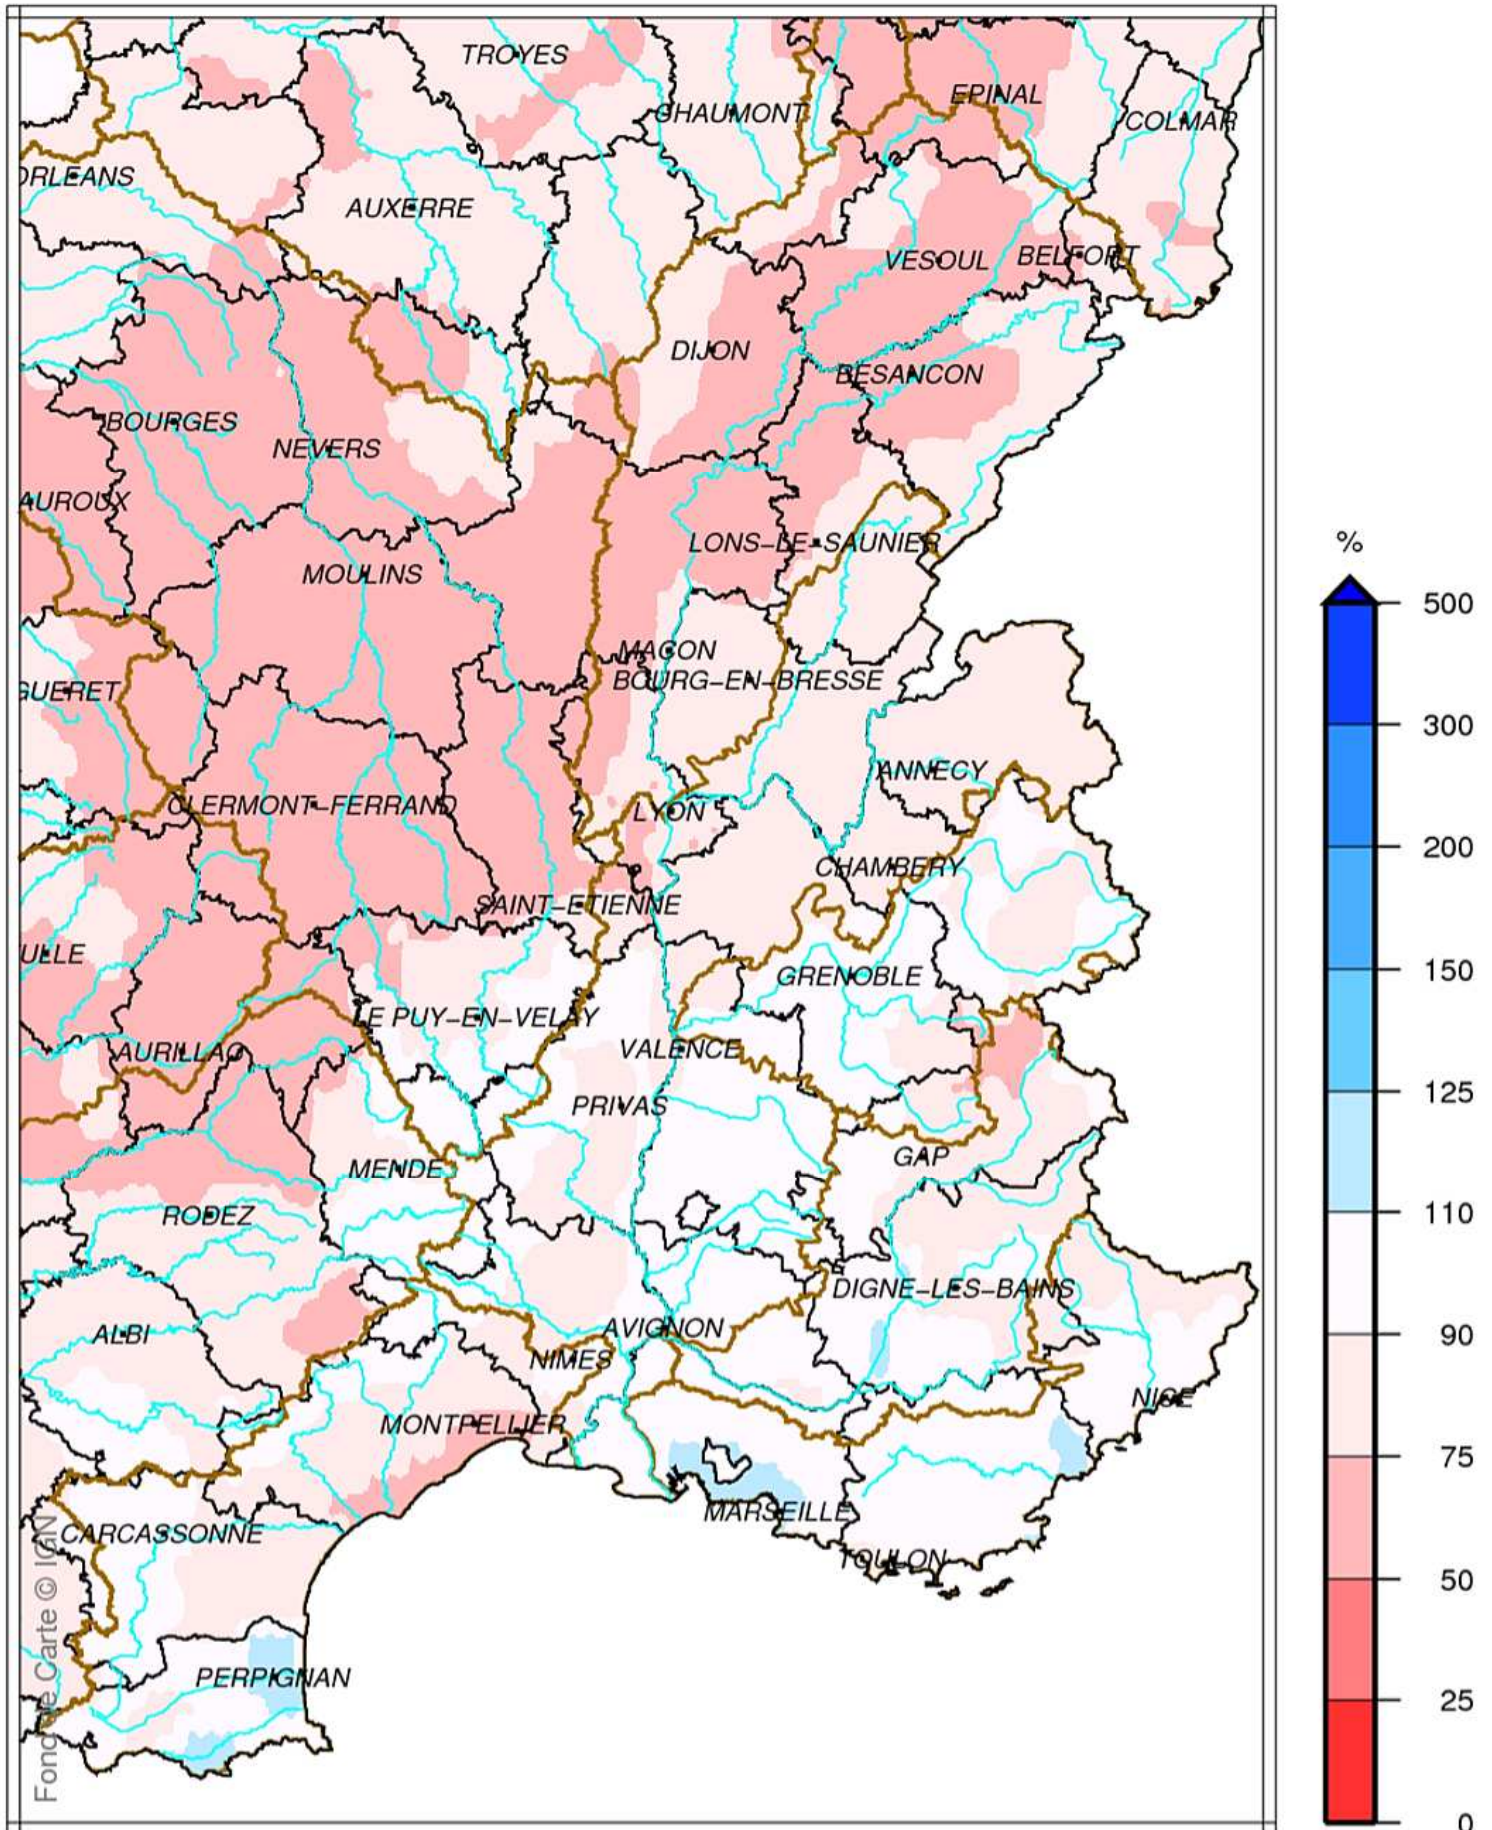

Bassin Rhône Méditerranée

Cumul de précipitations

Juin 2019

Bassin Rhône Méditerranée

Rapport à la normale 1981/2010 des précipitations

Juin 2019

Bassin Rhône Méditerranée

Cumul de pluies efficaces

Juin 2019

Bassin Rhône Méditerranée

Rapport à la normale 1981/2010 du cumul de précipitations

De Septembre 2018 à Juin 2019

produit élaboré le 02 Juillet 2019

Fond de Carte © IGN

Bassin Rhône Méditerranée

Cumul de pluies efficaces

De Septembre 2018 à Juin 2019

produit élaboré le 02 Juillet 2019

Fond de Carte © IGN