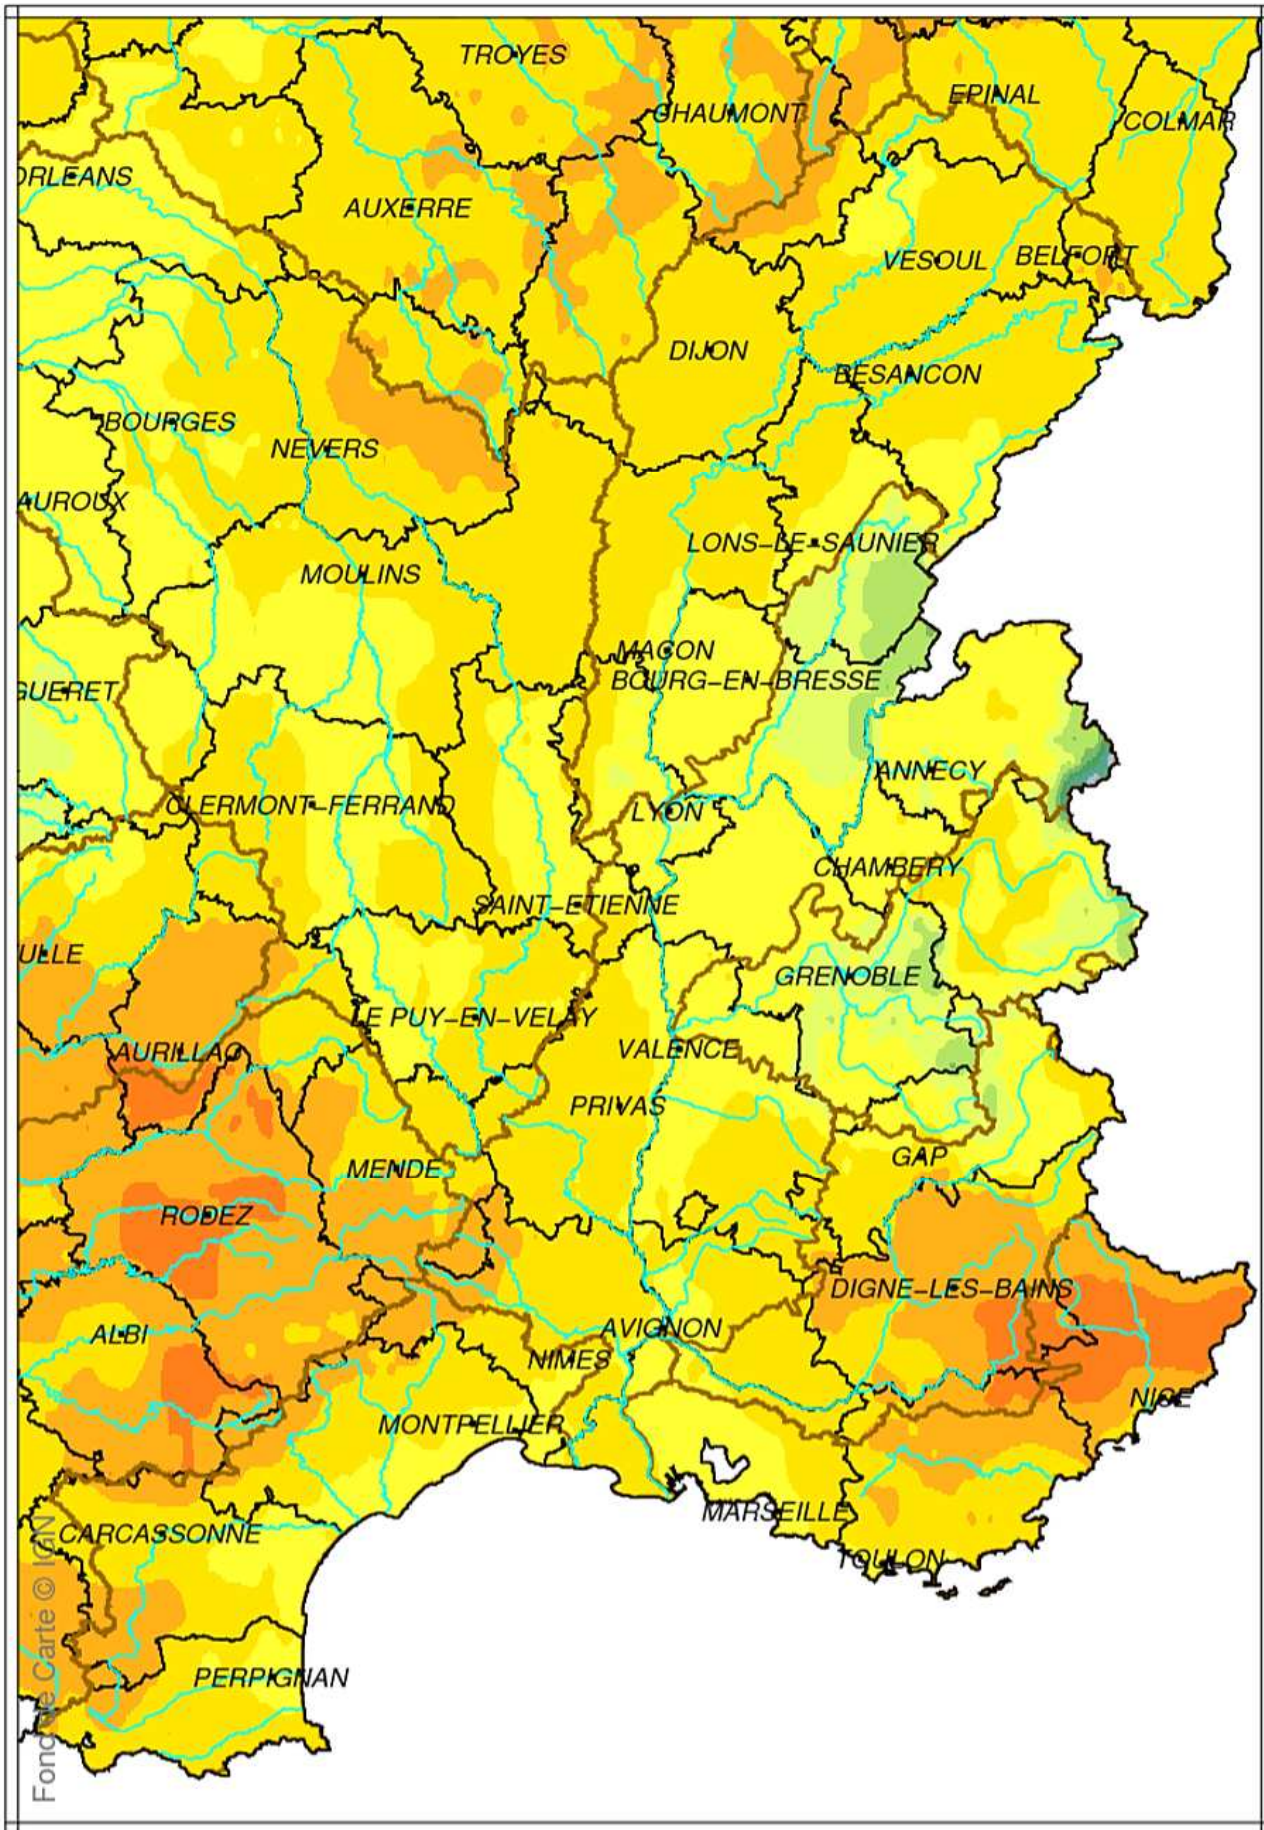

Bassin Rhône Méditerranée

Cumul de précipitations

Juin 2019

Bassin Rhône Méditerranée

Rapport à la normale 1981/2010 des précipitations

Juin 2019

Bassin Rhône Méditerranée

Cumul de pluies efficaces

Juin 2019

Bassin Rhône Méditerranée

Rapport à la normale 1981/2010 du cumul de précipitations

De Septembre 2018 à Juin 2019

produit élaboré le 02 Juillet 2019

Fond de Carte © IGN

Bassin Rhône Méditerranée

Cumul de pluies efficaces

De Septembre 2018 à Juin 2019

produit élaboré le 02 Juillet 2019

Fond de Carte © IGN