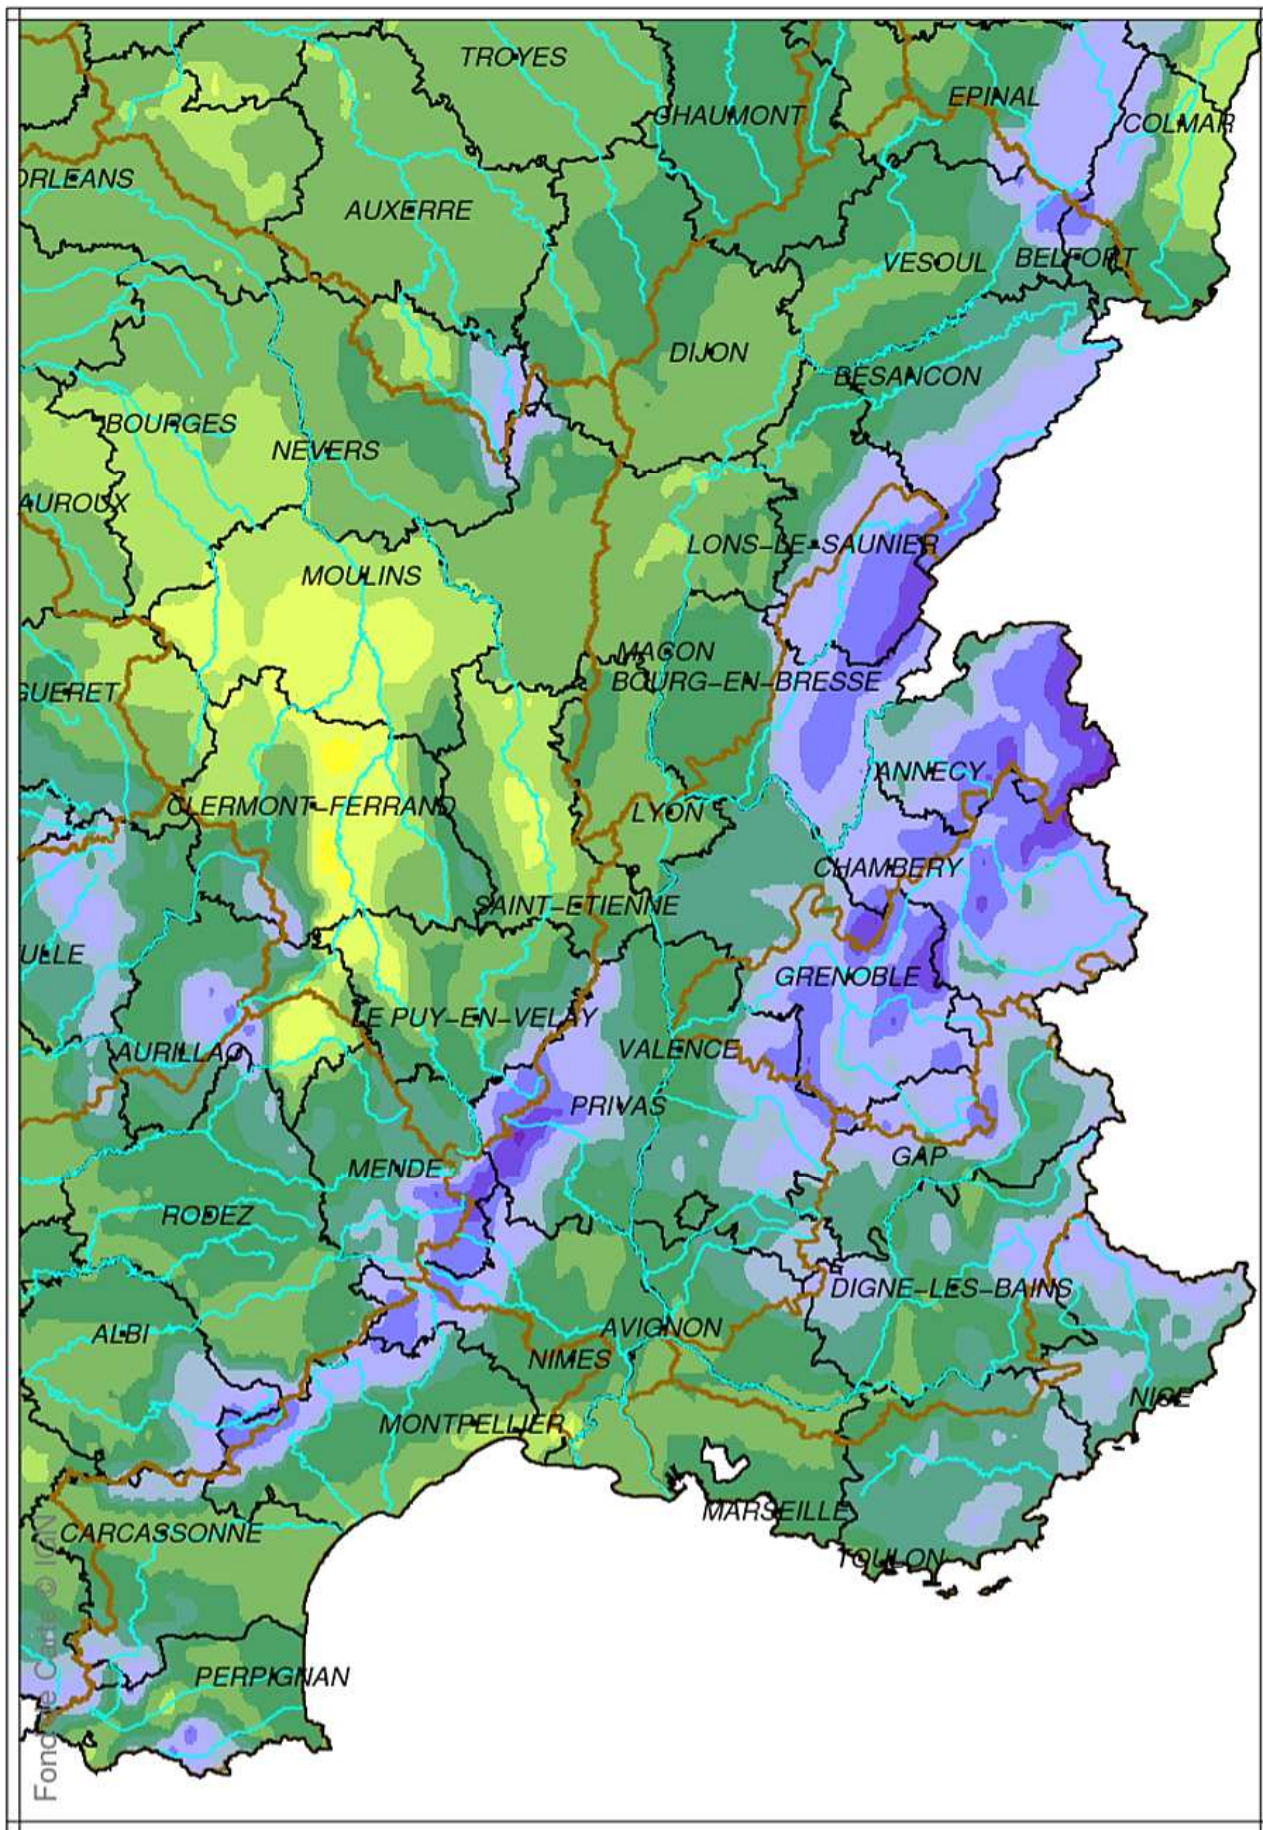

Bassin Rhône Méditerranée

Cumul de précipitations

Juin 2019

Bassin Rhône Méditerranée

Rapport à la normale 1981/2010 des précipitations

Juin 2019

Bassin Rhône Méditerranée

Cumul de pluies efficaces

Juin 2019

Bassin Rhône Méditerranée

Rapport à la normale 1981/2010 du cumul de précipitations

De Septembre 2018 à Juin 2019

produit élaboré le 02 Juillet 2019

Fond de Carte © IGN

Bassin Rhône Méditerranée

Cumul de pluies efficaces

De Septembre 2018 à Juin 2019

produit élaboré le 02 Juillet 2019

Fond de Carte © IGN