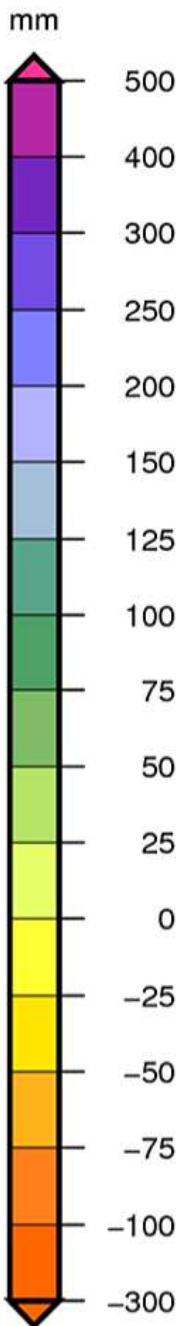

Bassin Rhône Méditerranée

Cumul de précipitations

Juin 2019

Bassin Rhône Méditerranée

Rapport à la normale 1981/2010 des précipitations

Juin 2019

Bassin Rhône Méditerranée

Cumul de pluies efficaces

Juin 2019

Bassin Rhône Méditerranée

Rapport à la normale 1981/2010 du cumul de précipitations

De Septembre 2018 à Juin 2019

produit élaboré le 02 Juillet 2019

Fond de Carte © IGN

Bassin Rhône Méditerranée

Cumul de pluies efficaces