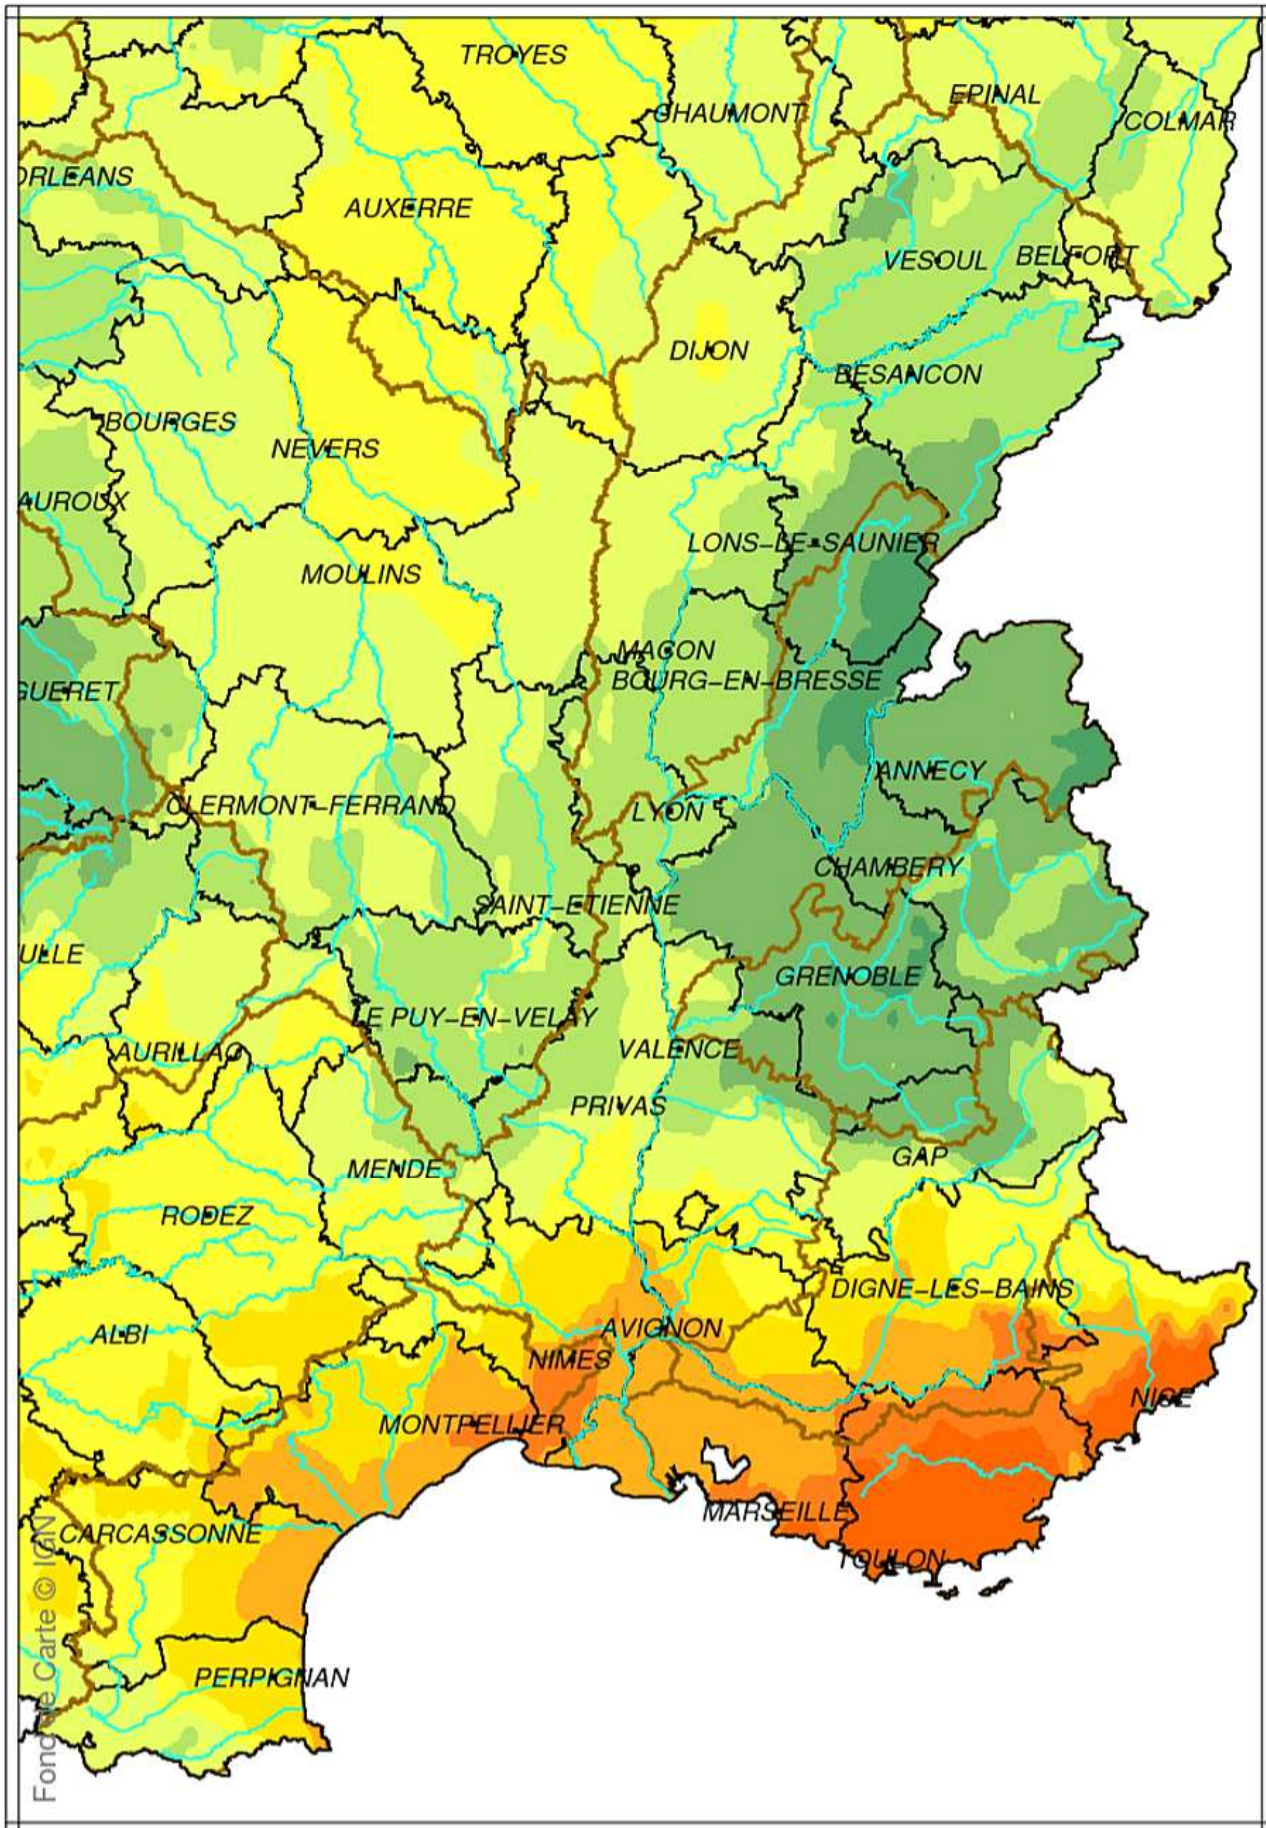

Bassin Rhône Méditerranée

Cumul de précipitations

Juin 2019

Bassin Rhône Méditerranée

Rapport à la normale 1981/2010 des précipitations

Juin 2019

Bassin Rhône Méditerranée

Cumul de pluies efficaces

Juin 2019

Bassin Rhône Méditerranée

Rapport à la normale 1981/2010 du cumul de précipitations

De Septembre 2018 à Juin 2019

produit élaboré le 02 Juillet 2019

Fond de Carte © IGN

Bassin Rhône Méditerranée

Cumul de pluies efficaces

De Septembre 2018 à Juin 2019

produit élaboré le 02 Juillet 2019

Fond de Carte © IGN